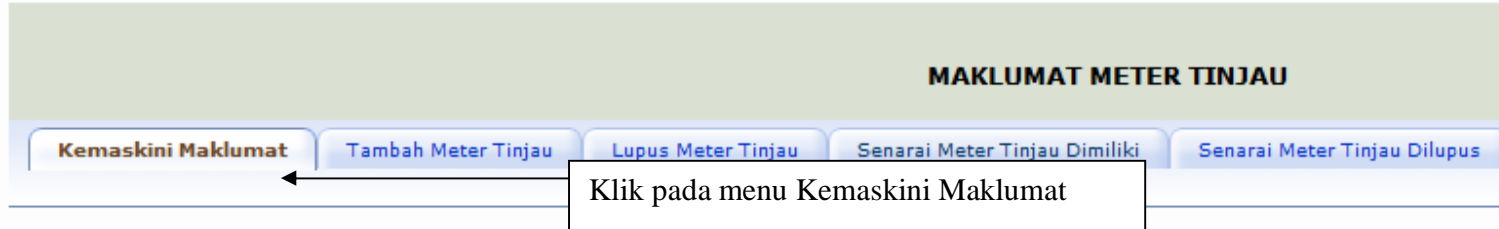

2. Klik menu Maklumbalas Meter Tinjau seperti rajah di atas. Skrin dan tab menu berikut akan dipaparkan.

Nota :

- Senarai berikut adalah meter tinjau yang telah disahkan oleh AELB dan **TIDAK TERMASUK** meter tinjau yang baru didaftarkan.
- Sila klik pada imej untuk mengemaskini maklumat Tentukuran Meter Tinjau (dan Nombor Siri - jika berkenaan).
- Jika ada meter tinjau baru, sila masukkan [DI SINI](#)

Tab Menu Maklumbalas Meter Tinjau

3. Klik menu Kemaskini Maklumat. Skrin berikutnya akan dipaparkan seperti rajah di bawah.